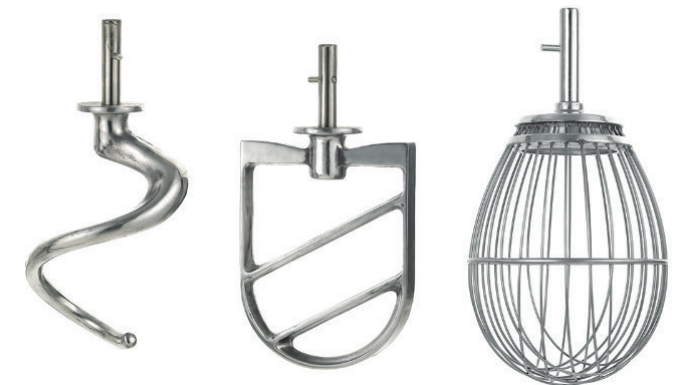

PLANET-K 40	630 x 920 x 1370	40 lt.	400*400	55 - 110 - 120 Rpm	1,7 kw	140 - 280 - 560 Rpm	210
PLANET-K 60		60 lt.	430*470				220
PLANET-K 80	680 x 940 x 1600	80 lt.	450*450	0-220 Rpm	2,2 kw	100 - 520 Rpm	245